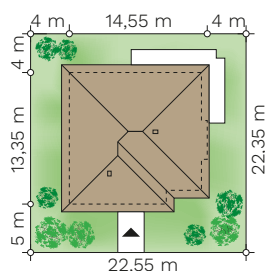

Delta

budynek jednorodzinny parterowy

PARAMETRY BUDYNKU:

POW. UŻYTKOWA:	121,49 m²
POW. ZABUDOWY:	163,78 m ²
POW. CAŁKOWITA:	187,14 m ²
WYS. BUDYNKU:	8,12 m
TECHNOLOGIA BUDOWY:	murowany
DACH:	wielospadowy, kąt 35°
MIN. WYMIARY DZIAŁKI:	22,55 x 22,35 m