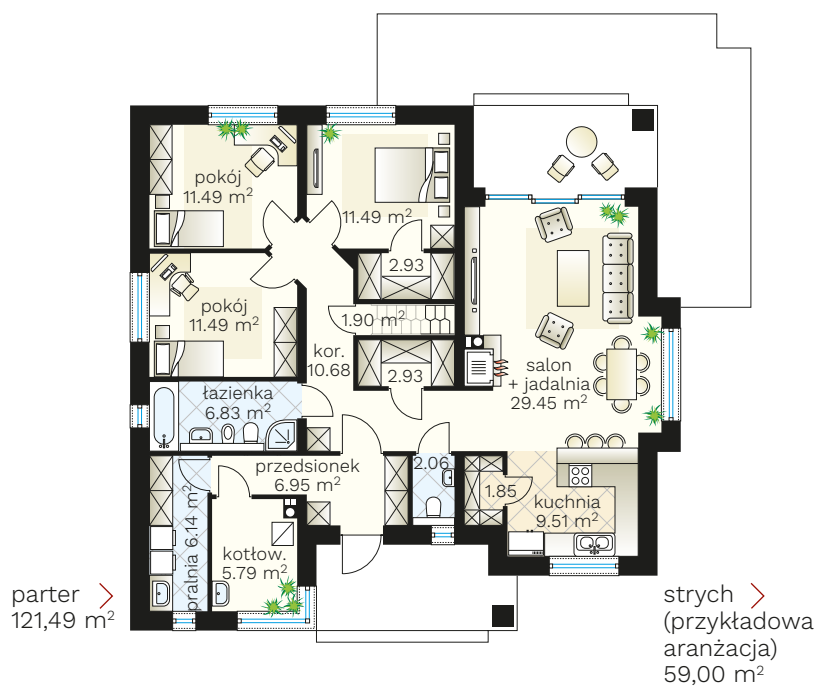

Delta

budynek jednorodzinny parterowy

PARAMETRY BUDYNKU:

POW. UŻYTKOWA:	121,49 m²
POW. ZABUDOWY:	163,78 m ²
POW. CAŁKOWITA:	187,14 m ²
WYS. BUDYNKU:	8,12 m
TECHNOLOGIA BUDOWY:	murowany
DACH:	wielospadowy, kąt 35°
MIN. WYMIARY DZIAŁKI:	22,55 x 22,35 m