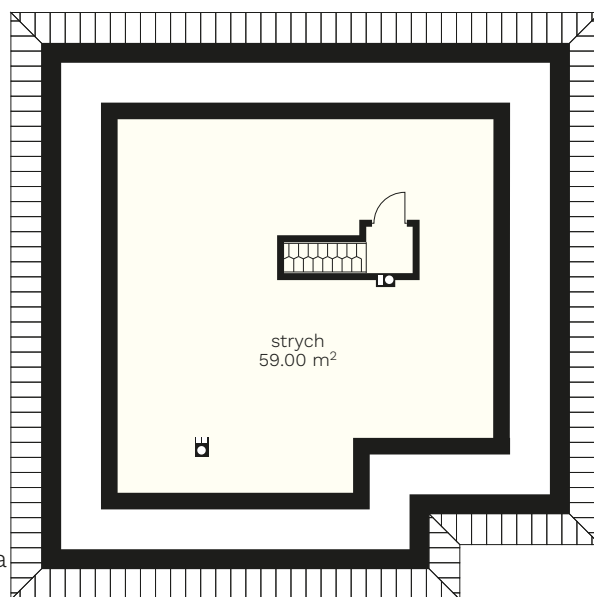

Delta

budynek jednorodzinny parterowy

PARAMETRY BUDYNKU:

POW. UŻYTKOWA:	121,49 m²
POW. ZABUDOWY:	163,78 m ²
POW. CAŁKOWITA:	187,14 m ²
WYS. BUDYNKU:	8,12 m
TECHNOLOGIA BUDOWY:	murowany
DACH:	wielospadowy, kąt 35°
MIN. WYMIARY DZIAŁKI:	22,55 x 22,35 m