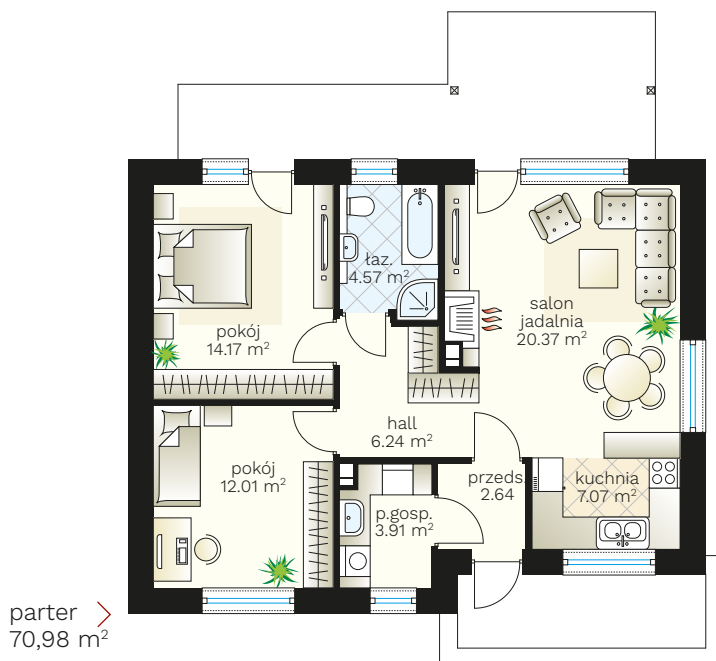

# Smyk

budynek jednorodzinny parterowy

## PARAMETRY BUDYNKU:

POW. UŻYTKOWA:	<b>70,98 m<sup>2</sup></b>
POW. ZABUDOWY:	95,94 m <sup>2</sup>
POW. CAŁKOWITA:	116,28 m <sup>2</sup>
WYS. BUDYNKU:	5,48 m
TECHNOLOGIA BUDOWY:	murowany
DACH:	dwuspadowy, kąt 25°
MIN. WYMIARY DZIAŁKI:	18,25 x 17,85 m