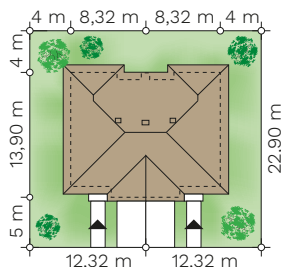

Zodiak

budynek jednorodzinny w zabudowie bliźniaczej

PARAMETRY BUDYNKU:

POW. UŻYTKOWA:	137,96 m² + p.g. 16,58 m ²
POW. ZABUDOWY:	108,41 m ²
POW. CAŁKOWITA:	227,30 m ²
WYS. BUDYNKU:	9,55 m
TECHNOLOGIA BUDOWY:	murowany
DACH:	wielospadowy, kąt 25°
MIN. WYMIARY DZIAŁKI:	12,32 x 22,90 m