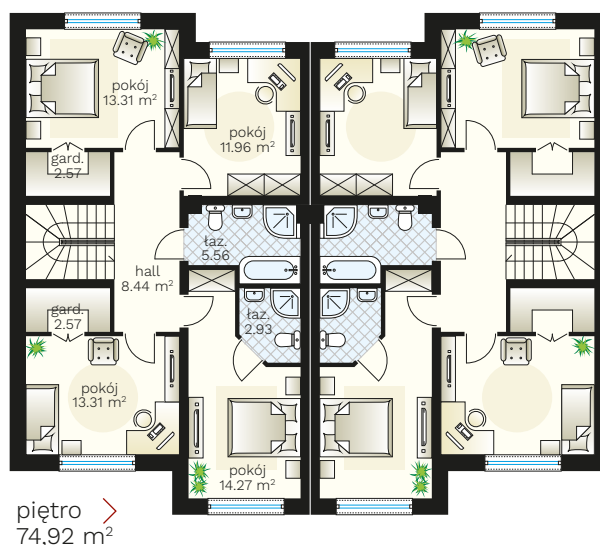

Zodiak

budynek jednorodzinny w zabudowie bliźniaczej

PARAMETRY BUDYNKU:

POW. UŻYTKOWA:	137,96 m² + p.g. 16,58 m ²
POW. ZABUDOWY:	108,41 m ²
POW. CAŁKOWITA:	227,30 m ²
WYS. BUDYNKU:	9,55 m
TECHNOLOGIA BUDOWY:	murowany
DACH:	wielospadowy, kąt 25°
MIN. WYMIARY DZIAŁKI:	12,32 x 22,90 m