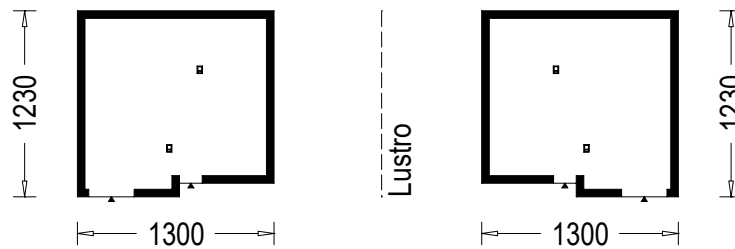

"DOMOWE KLIMATY" Jarosław Charkiewicz

15-427 Białystok ul.Lipowa 6

tel/fax 85 743 68 46

www.domoweklimaty.pl

projekty@domoweklimaty.pl

Budynek mieszkalny, jednorodzinny - "ALFA 3". Obrys 1:500

domowe klimaty.pl

arch. Jarosław Charkiewicz