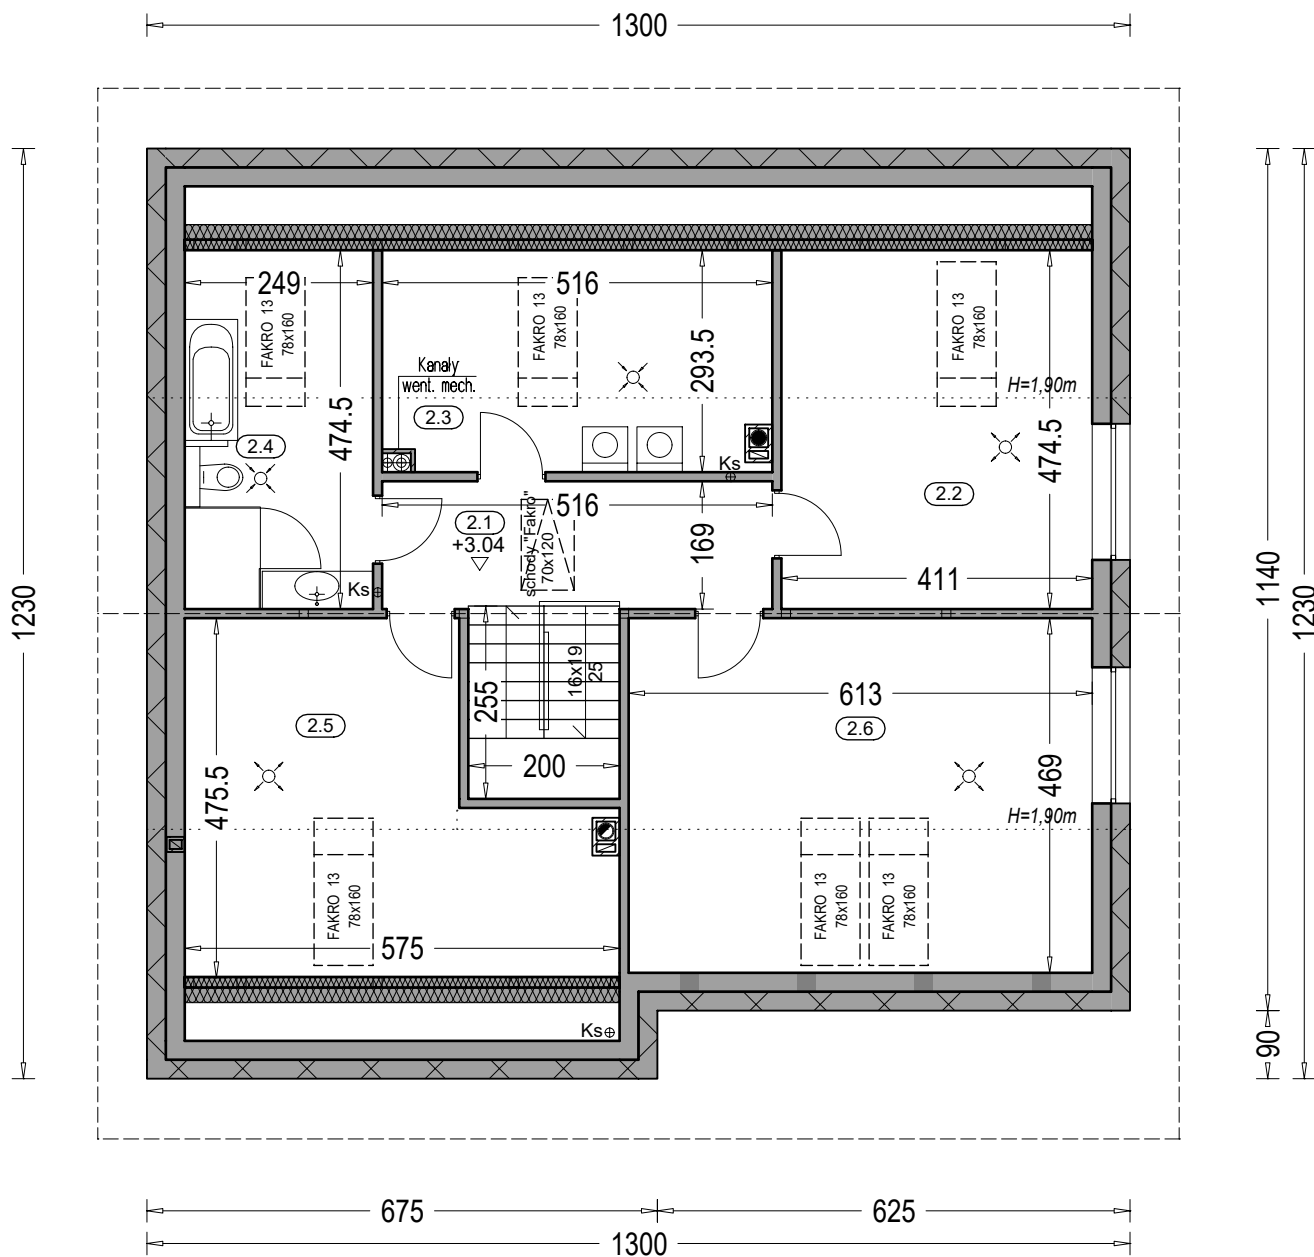

**Budynek mieszkalny, jednorodzinny "Alfa 3"- przekrój pionowy**

**Budynek mieszkalny, jednorodzinny "Alfa 3"- rzut parteru**

**Zestawienie powierzchni parteru**

OZNACZENIE	FUNKCJA	POW. UŻYTK.	POSADZKA
1.1	Przedsiónek	5.53 m <sup>2</sup>	terrakota
1.2	Hol	10.49 m <sup>2</sup>	terrakota
1.3	Spiżarnia	1.86 m <sup>2</sup>	terrakota
1.4	Kuchnia	10.18 m <sup>2</sup>	terrakota
1.5	Salon + jadalnia	30.60 m <sup>2</sup>	parkiet
1.6	Pokój	10.09 m <sup>2</sup>	parkiet
1.7	Pokój	12.49 m <sup>2</sup>	parkiet
1.8	Łazienka	6.00 m <sup>2</sup>	terrakota
1.9	Komunikacja	5.28 m <sup>2</sup>	terrakota
1.10	Kotłownia	5.83 m <sup>2</sup>	terrakota
	<b>RAZEM</b>	<b>98.35 m<sup>2</sup></b>	
1.11	Garaż	19.14 m <sup>2</sup>	pos. betonowa
	<b>SUMA POW.</b>	<b>117.49 m<sup>2</sup></b>	(w tym tarasy)
	Pow. całkowita parteru:	168.41 m <sup>2</sup>	14.13 m <sup>2</sup>
	Pow. zabudowy:	154.28 m <sup>2</sup>	
	Kubatura parteru:	469.00 m <sup>3</sup>	

**Budynek mieszkalny, jednorodzinny "Alfa 3" - rzut strychu**

**Zestawienie powierzchni strychu**

OZNACZENIE	FUNKCJA	POW. UŻYTK.	POW. PODŁ.	POSADZKA
2.1	Strych	8.29 m <sup>2</sup>	8.29 m <sup>2</sup>	terrakota
2.2	Strych	11.19 m <sup>2</sup>	19.10 m <sup>2</sup>	parkiet
2.3	Strych	4.66 m <sup>2</sup>	14.62 m <sup>2</sup>	terrakota
2.4	Strych	6.71 m <sup>2</sup>	11.46 m <sup>2</sup>	terrakota
2.5	Strych	9.86 m <sup>2</sup>	21.78 m <sup>2</sup>	parkiet
2.6	Strych	16.77 m <sup>2</sup>	28.62 m <sup>2</sup>	parkiet
	RAZEM	57.48 m <sup>2</sup>	103.87 m <sup>2</sup>	