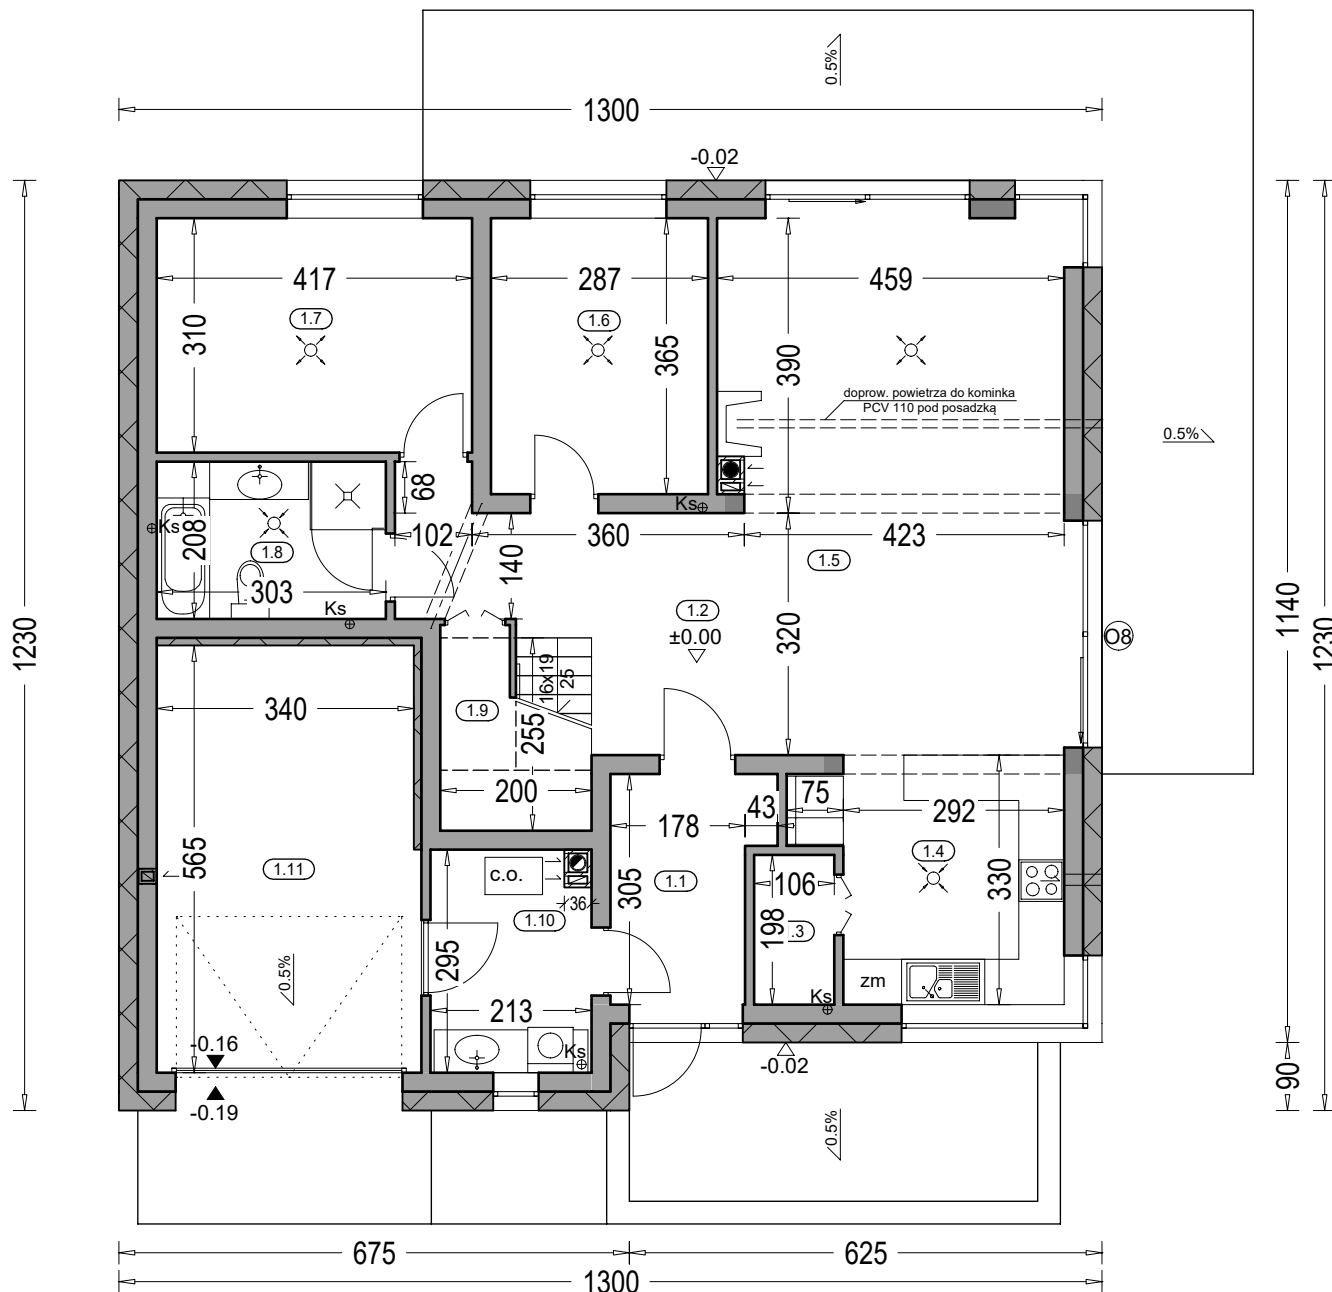

**Budynek mieszkalny, jednorodzinny "Alfa 3"- przekrój pionowy**

**Budynek mieszkalny, jednorodzinny "Alfa 3"- rzut parteru**

**Zestawienie powierzchni parteru**

OZNACZENIE	FUNKCJA	POW. UŻYTK.	POSADZKA
1.1	Przedsiónek	5.53 m <sup>2</sup>	terrakota
1.2	Hol	10.49 m <sup>2</sup>	terrakota
1.3	Spiżarnia	1.86 m <sup>2</sup>	terrakota
1.4	Kuchnia	10.18 m <sup>2</sup>	terrakota
1.5	Salon + jadalnia	30.60 m <sup>2</sup>	parkiet
1.6	Pokój	10.09 m <sup>2</sup>	parkiet
1.7	Pokój	12.49 m <sup>2</sup>	parkiet
1.8	Łazienka	6.00 m <sup>2</sup>	terrakota
1.9	Komunikacja	5.28 m <sup>2</sup>	terrakota
1.10	Kotłownia	5.83 m <sup>2</sup>	terrakota
	<b>RAZEM</b>	<b>98.35 m<sup>2</sup></b>	
1.11	Garaż	19.14 m <sup>2</sup>	pos. betonowa
	<b>SUMA POW.</b>	<b>117.49 m<sup>2</sup></b>	(w tym tarasy)
	Pow. całkowita parteru:	168.41 m <sup>2</sup>	14.13 m <sup>2</sup>
	Pow. zabudowy:	154.28 m <sup>2</sup>	
	Kubatura parteru:	469.00 m <sup>3</sup>	

**Budynek mieszkalny, jednorodzinny "Alfa 3" - rzut strychu**

**Zestawienie powierzchni strychu**

OZNACZENIE	FUNKCJA	POW. UŻYTK.	POW. PODŁ.	POSADZKA
2.1	Strych	8.29 m <sup>2</sup>	8.29 m <sup>2</sup>	terrakota
2.2	Strych	11.19 m <sup>2</sup>	19.10 m <sup>2</sup>	parkiet
2.3	Strych	4.66 m <sup>2</sup>	14.62 m <sup>2</sup>	terrakota
2.4	Strych	6.71 m <sup>2</sup>	11.46 m <sup>2</sup>	terrakota
2.5	Strych	9.86 m <sup>2</sup>	21.78 m <sup>2</sup>	parkiet
2.6	Strych	16.77 m <sup>2</sup>	28.62 m <sup>2</sup>	parkiet
	RAZEM	57.48 m <sup>2</sup>	103.87 m <sup>2</sup>	