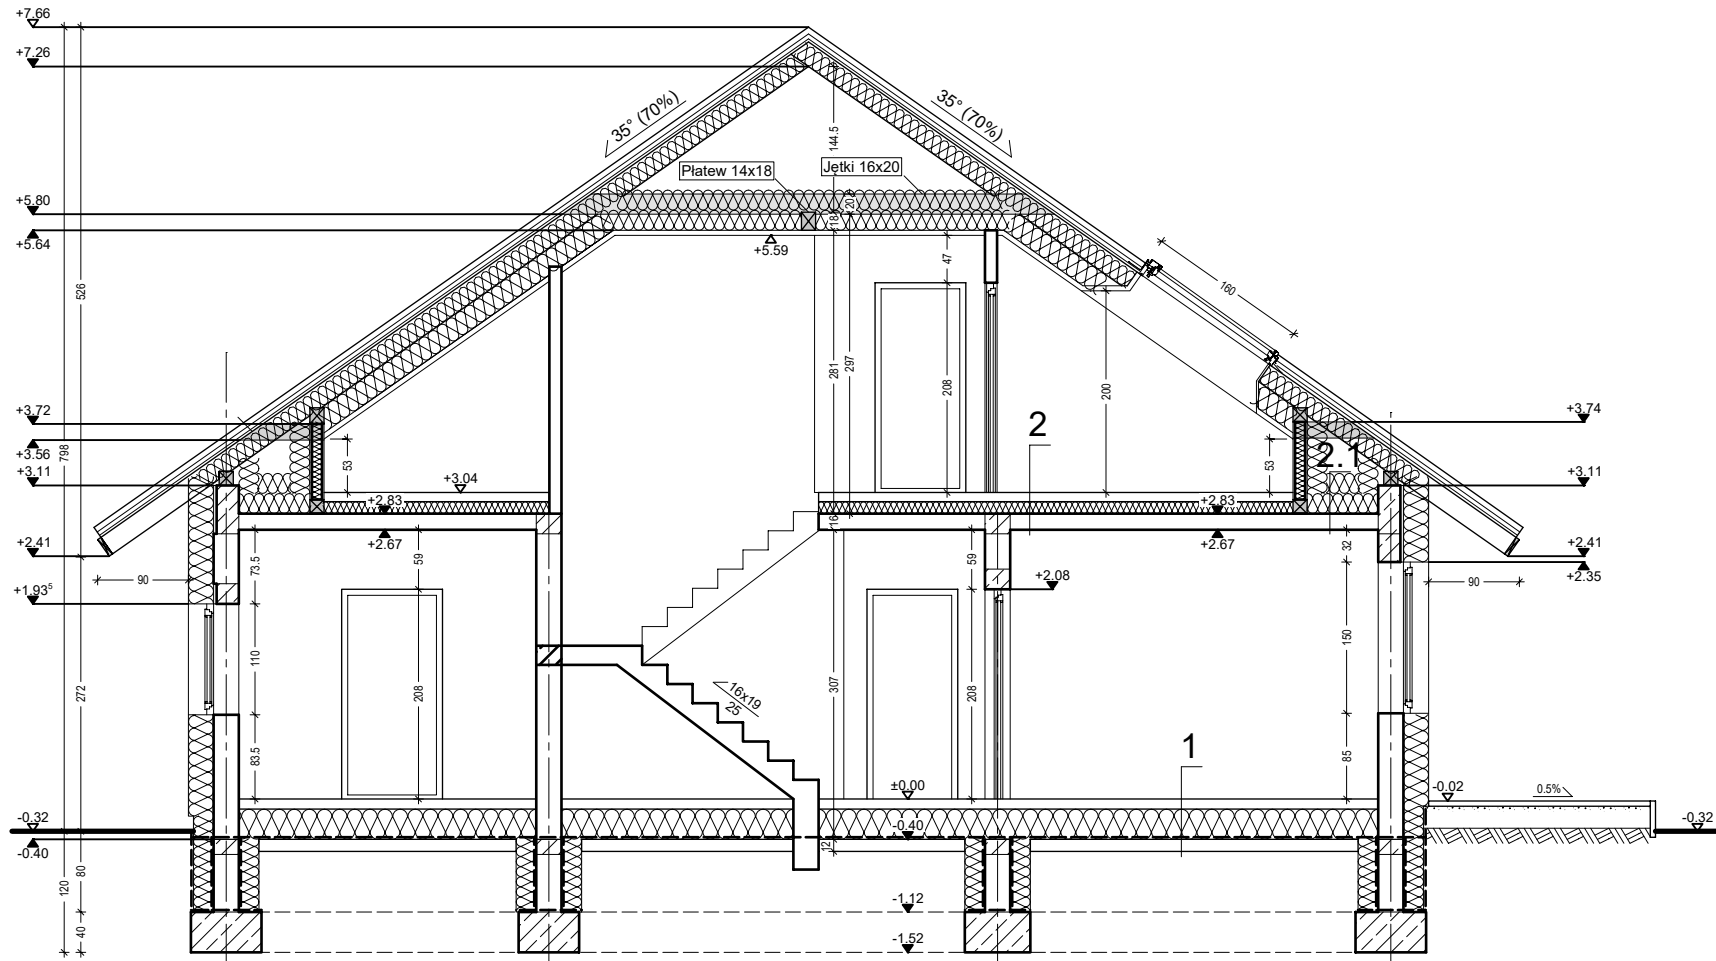

**Budynek mieszkalny, jednorodzinny "Alfa 3"- przekrój pionowy**

**Budynek mieszkalny, jednorodzinny "Alfa 3"- rzut parteru**

**Zestawienie powierzchni parteru**

OZNACZENIE	FUNKCJA	POW. UŻYTK.	POSADZKA
1.1	Przedsiónek	5.53 m <sup>2</sup>	terrakota
1.2	Hol	10.49 m <sup>2</sup>	terrakota
1.3	Spiżarnia	1.86 m <sup>2</sup>	terrakota
1.4	Kuchnia	10.18 m <sup>2</sup>	terrakota
1.5	Salon + jadalnia	30.60 m <sup>2</sup>	parkiet
1.6	Pokój	10.09 m <sup>2</sup>	parkiet
1.7	Pokój	12.49 m <sup>2</sup>	parkiet
1.8	Łazienka	6.00 m <sup>2</sup>	terrakota
1.9	Komunikacja	5.28 m <sup>2</sup>	terrakota
1.10	Kotłownia	5.83 m <sup>2</sup>	terrakota
	<b>RAZEM</b>	<b>98.35 m<sup>2</sup></b>	
1.11	Garaż	19.14 m <sup>2</sup>	pos. betonowa
	<b>SUMA POW.</b>	<b>117.49 m<sup>2</sup></b>	(w tym tarasy)
	Pow. całkowita parteru:	168.41 m <sup>2</sup>	14.13 m <sup>2</sup>
	Pow. zabudowy:	154.28 m <sup>2</sup>	
	Kubatura parteru:	469.00 m <sup>3</sup>	

**Budynek mieszkalny, jednorodzinny "Alfa 3" - rzut strychu**

**Zestawienie powierzchni strychu**

OZNACZENIE	FUNKCJA	POW. UŻYTK.	POW. PODŁ.	POSADZKA
2.1	Strych	8.29 m <sup>2</sup>	8.29 m <sup>2</sup>	terrakota
2.2	Strych	11.19 m <sup>2</sup>	19.10 m <sup>2</sup>	parkiet
2.3	Strych	4.66 m <sup>2</sup>	14.62 m <sup>2</sup>	terrakota
2.4	Strych	6.71 m <sup>2</sup>	11.46 m <sup>2</sup>	terrakota
2.5	Strych	9.86 m <sup>2</sup>	21.78 m <sup>2</sup>	parkiet
2.6	Strych	16.77 m <sup>2</sup>	28.62 m <sup>2</sup>	parkiet
	RAZEM	57.48 m <sup>2</sup>	103.87 m <sup>2</sup>	